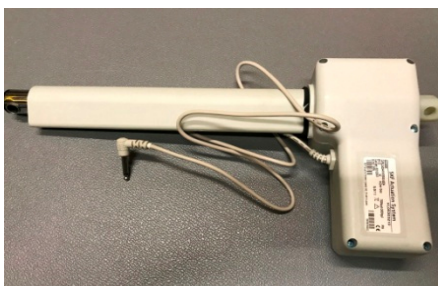

Aktuelle Angebote Februar 2017

1: Steuerung CB12
für MA 1-8A

Original-Nummer: 01179711

Sonderpreis 80,00 EUR

2: Motor Rückenlehne SKF für LI150

Original-Nummer: VE131C

Sonderpreis 90,00 EUR

3: Motor Betthöhe LI150

Original-Nummer: S535B

Sonderpreis 75,00 EUR