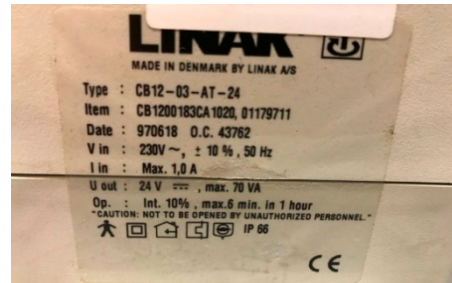

Aktuelle Angebote Februar 2017

1: Steuerung CB12
für MA 1-8A

Original-Nummer: 01179711

Sonderpreis 80,00 EUR

2: Motor Rückenlehne SKF für LI150

Original-Nummer: VE131C

Sonderpreis 90,00 EUR

3: Motor Betthöhe LI150