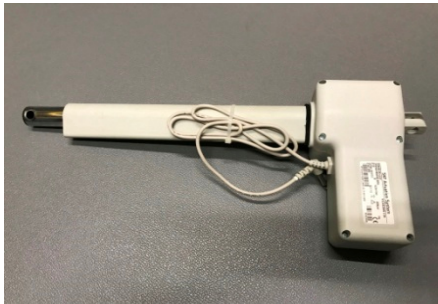

Aktuelle Angebote Februar 2017

1: Steuerung CB12
für MA 1-8A

Original-Nummer: 01179711

Sonderpreis 80,00 EUR

2: Motor Rückenlehne SKF für LI150

Original-Nummer: VE131C

Sonderpreis 90,00 EUR

3: Motor Betthöhe LI150

Original-Nummer: S535B

Sonderpreis 75,00 EUR