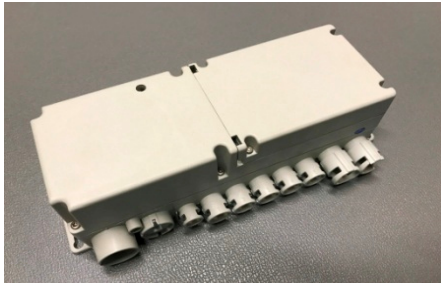

Aktuelle Angebote Februar 2017

1: Steuerung CB12
für MA 1-8A

Original-Nummer: 01179711

Sonderpreis 80,00 EUR

2: Motor Rückenlehne SKF für LI150

Original-Nummer: VE131C

Sonderpreis 90,00 EUR

3: Motor Betthöhe LI150

Original-Nummer: S535B

Sonderpreis 75,00 EUR