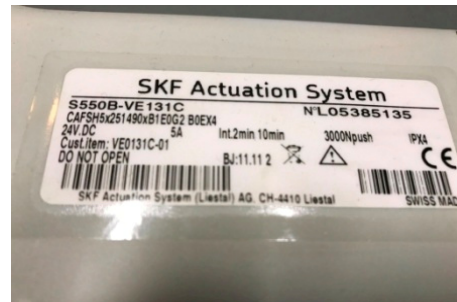

Aktuelle Angebote Februar 2017

1: Steuerung CB12
für MA 1-8A

Original-Nummer: 01179711

Sonderpreis 80,00 EUR

2: Motor Rückenlehne SKF für LI150

Original-Nummer: VE131C

Sonderpreis 90,00 EUR

3: Motor Betthöhe LI150

Original-Nummer: S535B

Sonderpreis 75,00 EUR